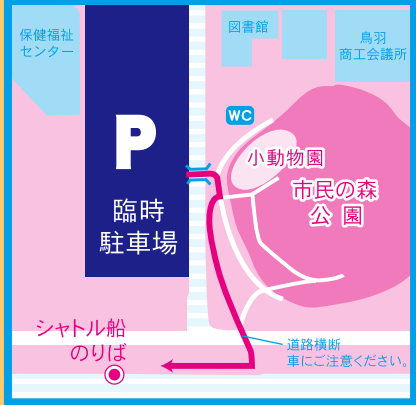

とば 市民の森 臨時 駐車場案内

5月
4日・5日・6日
(木) (金) (土)

シャトル船で送迎!!
遊覧を楽しもう!!

さわやかな マナーが行きかう とばの道
~シートベルトこれが私の命綱~
鳥羽警察署

所要時間
約5分

市民の森臨時駐車場

開設日 **5月4日(木)・5日(金)・6日(土)**

開設時間 **10時00分~17時30分**

※18時00分から翌日の10時00分までは閉鎖します

駐車整理代

1日 1,000円 ※船代込み

シャトル船運航日時

5月4日(木)・5日(金)・6日(土)

10時00分~17時30分

運航区間

市民の森
臨時駐車場
シャトル船のりば